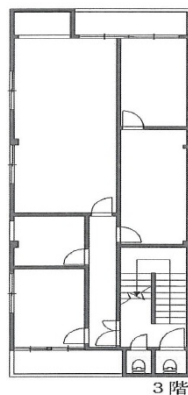

鈴木ビル 3階23.37坪

大阪府大阪市西淀川区柏里3-12-29

物件MAP

賃貸条件	
月額賃料	160,000円（税別）
坪数	23.37坪
坪単価	6,846円（税別）
共益費	賃料に含む
礼金	無し
敷金（保証金）	1ヶ月
階数	3階
入居可能日	即日

ビル情報	
所在地	大阪府大阪市西淀川区柏里3-12-29
最寄り駅	JR東海道本線 塚本駅 徒歩1分
エリア	その他大阪
竣工	1967年6月
耐震	
階数	地上3階
用途	事務所
構造	

設備情報	
エレベーター	
空調	
OAフロア	
基準階天井高	
光ファイバー	
トイレ	男女別・室外
セキュリティ	
駐車場	無し