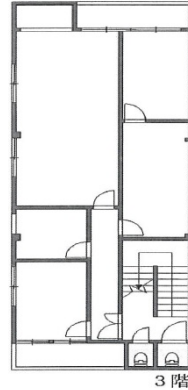

# 鈴木ビル 3階23.37坪

大阪府大阪市西淀川区柏里3-12-29

## 物件MAP

賃貸条件	
月額賃料	160,000円（税別）
坪数	23.37坪
坪単価	6,846円（税別）
共益費	賃料に含む
礼金	無し
敷金（保証金）	1ヶ月
階数	3階
入居可能日	即日

ビル情報	
所在地	大阪府大阪市西淀川区柏里3-12-29
最寄り駅	JR東海道本線 塚本駅 徒歩1分
エリア	その他大阪
竣工	1967年6月
耐震	
階数	地上3階
用途	事務所
構造	

設備情報	
エレベーター	
空調	
OAフロア	
基準階天井高	
光ファイバー	
トイレ	男女別・室外
セキュリティ	
駐車場	無し