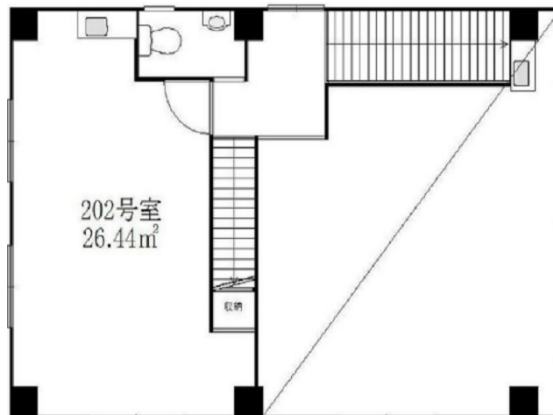

吉野ビル 2階8坪

東京都千代田区外神田3-7-10

物件MAP

賃貸条件	
月額賃料	90,000円 (税別)
坪数	8坪
坪単価	11,250円 (税別)
共益費	無し
礼金	無し
敷金 (保証金)	5ヶ月
階数	2階 (202)
入居可能日	即日

ビル情報	
所在地	東京都千代田区外神田3-7-10
最寄り駅	東京メトロ銀座線 末広町駅 徒歩1分 JR中央・総武線 秋葉原駅 徒歩7分
エリア	岩本町・秋葉原エリア
竣工	1974年3月
耐震	旧耐震基準
階数	地上5階
用途	事務所
構造	RC造

設備情報	
エレベーター	
空調	個別空調
OAフロア	タイルカーペット
基準階天井高	
光ファイバー	調査中
トイレ	男女共用・室外
セキュリティ	有り
駐車場	無し