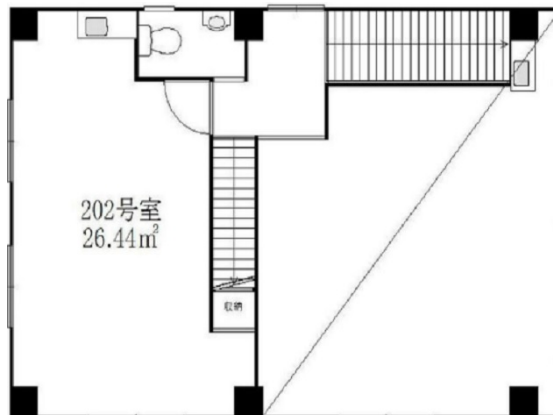

吉野ビル 2階8坪

東京都千代田区外神田3-7-10

物件MAP

賃貸条件	
月額賃料	90,000円 (税別)
坪数	8坪
坪単価	11,250円 (税別)
共益費	無し
礼金	無し
敷金 (保証金)	5ヶ月
階数	2階 (202)
入居可能日	即日

ビル情報	
所在地	東京都千代田区外神田3-7-10
最寄り駅	東京メトロ銀座線 末広町駅 徒歩1分 JR中央・総武線 秋葉原駅 徒歩7分
エリア	岩本町・秋葉原エリア
竣工	1974年3月
耐震	旧耐震基準
階数	地上5階
用途	事務所
構造	RC造

設備情報	
エレベーター	
空調	個別空調
OAフロア	タイルカーペット
基準階天井高	
光ファイバー	調査中
トイレ	男女共用・室外
セキュリティ	有り
駐車場	無し

事務所移転の簡単検索サイト

Quick Service

クイックサービス

吉野ビル 2階8坪 東京都千代田区外神田3-7-10

岩本町・秋葉原エリア (ビルID: 0058339) の賃貸オフィス

貸事務所・レンタルオフィス・オフィス移転ならQuickService