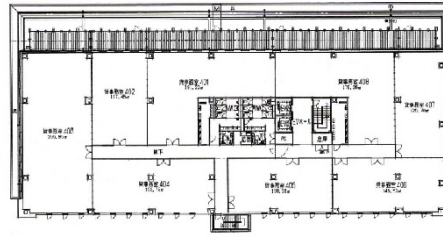

LEX西大路ビル 4階395.4坪

京都府京都市右京区西院東中水町17番地

4F 408坪 (分割可: 最小区画39坪)

物件MAP

賃貸条件	
月額賃料	4,349,400円 (税別)
坪数	395.4坪
坪単価	11,000円 (税別)
共益費	790,800円
礼金	無し
敷金 (保証金)	8ヶ月
階数	4階
入居可能日	即日

ビル情報	
所在地	京都府京都市右京区西院東中水町17番地
最寄り駅	阪急京都本線 西院駅 徒歩16分
エリア	京都その他・近郊エリア
竣工	2023年5月
耐震	新耐震基準
階数	地上5階 地下1階
用途	事務所
構造	S造

設備情報	
エレベーター	2基
空調	
OAフロア	OAフロア
基準階天井高	2,700mm
光ファイバー	有り
トイレ	男女別・室外
セキュリティ	
駐車場	無し