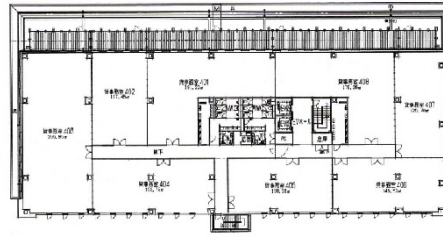

LEX西大路ビル 4階395.4坪

京都府京都市右京区西院東中水町17番地

4F 408坪 (分割可: 最小区画39坪)

物件MAP

賃貸条件	
月額賃料	4,349,400円 (税別)
坪数	395.4坪
坪単価	11,000円 (税別)
共益費	790,800円
礼金	無し
敷金 (保証金)	8ヶ月
階数	4階
入居可能日	即日

ビル情報	
所在地	京都府京都市右京区西院東中水町17番地
最寄り駅	阪急京都本線 西院駅 徒歩16分
エリア	京都その他・近郊エリア
竣工	2023年5月
耐震	新耐震基準
階数	地上5階 地下1階
用途	事務所
構造	S造

設備情報	
エレベーター	2基
空調	
OAフロア	OAフロア
基準階天井高	2,700mm
光ファイバー	有り
トイレ	男女別・室外
セキュリティ	
駐車場	無し

事務所移転の簡単検索サイト

Quick Service

クイックサービス

LEX西大路ビル 4階395.4坪 京都府京都市右京区西院東中水町17番地

京都その他・近郊エリア (ビルID: 0058336) の賃貸オフィス

貸事務所・レンタルオフィス・オフィス移転ならQuickService