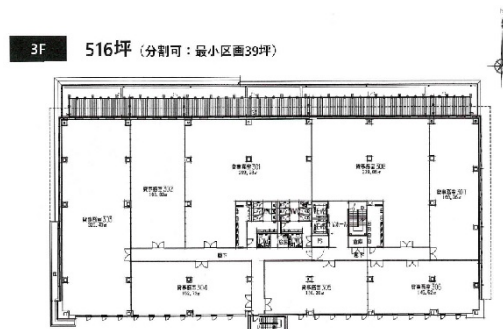

# LEX西大路ビル 3階516坪

京都府京都市右京区西院東中水町17番地

## 物件MAP

賃貸条件	
月額賃料	5,676,000円（税別）
坪数	516坪
坪単価	11,000円（税別）
共益費	1,032,000円
礼金	無し
敷金（保証金）	8ヶ月
階数	3階（申込有）
入居可能日	即日

ビル情報	
所在地	京都府京都市右京区西院東中水町17番地
最寄り駅	阪急京都本線 西院駅 徒歩16分
エリア	京都その他・近郊エリア
竣工	2023年5月
耐震	新耐震基準
階数	地上5階 地下1階
用途	事務所
構造	S造

設備情報	
エレベーター	2基
空調	
OAフロア	OAフロア
基準階天井高	2,700mm
光ファイバー	有り
トイレ	男女別・室外
セキュリティ	
駐車場	無し