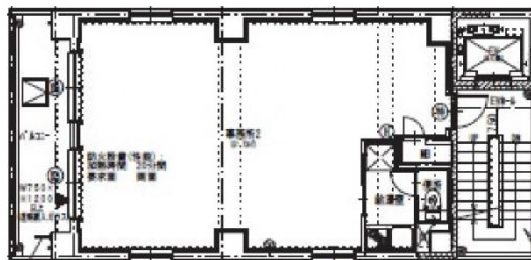

東神田ニチエイビル 2階15.64坪

東京都千代田区東神田1-14-8

No Image

物件MAP

| 賃貸条件 | |
|----------|---------------|
| 月額賃料 | 328,000円 (税別) |
| 坪数 | 15.64坪 |
| 坪単価 | 20,972円 (税別) |
| 共益費 | 27,273円 |
| 礼金 | 無し |
| 敷金 (保証金) | 無し |
| 階数 | 2階 |
| 入居可能日 | 即日 |

| ビル情報 | |
|------|--|
| 所在地 | 東京都千代田区東神田1-14-8 |
| 最寄り駅 | JR総武本線 馬喰町駅 徒歩2分 都営新宿線 馬喰横山駅 徒歩3分 都営浅草線 東日本橋駅 徒歩4分 |
| エリア | 岩本町・秋葉原エリア |
| 竣工 | 2021年2月 |
| 耐震 | 新耐震基準 |
| 階数 | 地上5階 |
| 用途 | 事務所 |
| 構造 | RC造 |