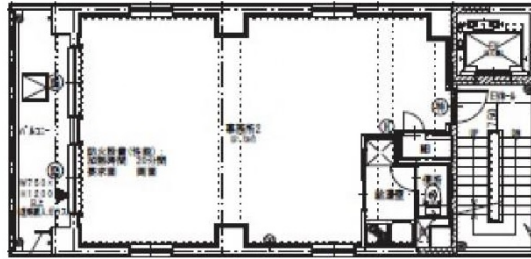

東神田ニチエイビル 2階15.64坪

東京都千代田区東神田1-14-8

物件MAP

賃貸条件	
月額賃料	328,000円 (税別)
坪数	15.64坪
坪単価	20,972円 (税別)
共益費	27,273円
礼金	無し
敷金 (保証金)	無し
階数	2階
入居可能日	即日

ビル情報	
所在地	東京都千代田区東神田1-14-8
最寄り駅	JR総武本線 馬喰町駅 徒歩2分 都営新宿線 馬喰横山駅 徒歩3分 都営浅草線 東日本橋駅 徒歩4分
エリア	岩本町・秋葉原エリア
竣工	2021年2月
耐震	新耐震基準
階数	地上5階
用途	事務所
構造	RC造

設備情報	
エレベーター	1基
空調	個別空調
OAフロア	OAフロア
基準階天井高	
光ファイバー	有り
トイレ	調査中
セキュリティ	有り
駐車場	無し

事務所移転の簡単検索サイト

Quick Service

クイックサービス

東神田ニチエイビル 2階15.64坪 東京都千代田区東神田1-14-8

岩本町・秋葉原エリア (ビルID: 0058325) の賃貸オフィス

貸事務所・レンタルオフィス・オフィス移転ならQuickService