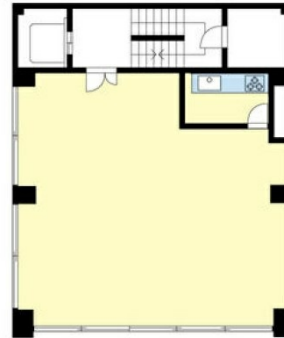

# 本町吉田ビル 3階25.47坪

大阪府大阪市西区阿波座1-2-20

## 物件MAP

賃貸条件	
月額賃料	280,000円 (税別)
坪数	25.47坪
坪単価	10,993円 (税別)
共益費	賃料に含む
礼金	1ヶ月
敷金 (保証金)	3ヶ月
階数	3階
入居可能日	相談

ビル情報	
所在地	大阪府大阪市西区阿波座1-2-20
最寄り駅	大阪メトロ御堂筋線 本町駅 徒歩3分 大阪メトロ中央線 本町駅 徒歩1分 大阪メトロ御堂筋線 心齋橋駅 徒歩13分 大阪メトロ四つ橋線 四ツ橋駅 徒歩10分
エリア	西本町エリア
竣工	要確認
耐震	
階数	地上6階
用途	事務所
構造	RC造