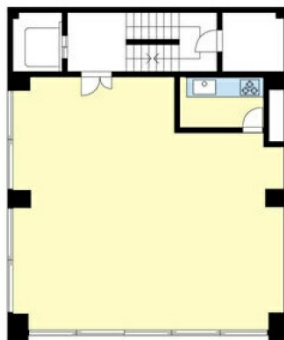

# 本町吉田ビル 3階25.47坪

大阪府大阪市西区阿波座1-2-20

## 物件MAP

賃貸条件	
月額賃料	280,000円 (税別)
坪数	25.47坪
坪単価	10,993円 (税別)
共益費	賃料に含む
礼金	1ヶ月
敷金 (保証金)	3ヶ月
階数	3階
入居可能日	相談

ビル情報	
所在地	大阪府大阪市西区阿波座1-2-20
最寄り駅	大阪メトロ御堂筋線 本町駅 徒歩3分 大阪メトロ中央線 本町駅 徒歩1分 大阪メトロ御堂筋線 心齋橋駅 徒歩13分 大阪メトロ四つ橋線 四ツ橋駅 徒歩10分
エリア	西本町エリア
竣工	要確認
耐震	
階数	地上6階
用途	事務所
構造	RC造