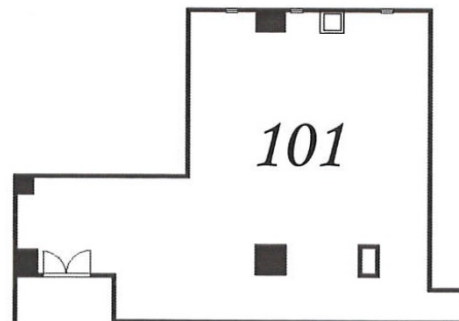

BelleVogue KITAHORIE 1階31.17坪

大阪府大阪市西区北堀江1-9-18

物件MAP

賃貸条件	
月額賃料	716,910円 (税別)
坪数	31.17坪
坪単価	23,000円 (税別)
共益費	賃料に含む
礼金	無し
敷金 (保証金)	6ヶ月
階数	1階 (101)
入居可能日	即日

ビル情報	
所在地	大阪府大阪市西区北堀江1-9-18
最寄り駅	大阪メトロ四つ橋線 四ツ橋駅 徒歩1分 大阪メトロ長堀鶴見緑地線 西大橋駅 徒歩1分 大阪メトロ御堂筋線 心齋橋駅 徒歩1分
エリア	四ツ橋エリア
竣工	1992年5月
耐震	新耐震基準
階数	地上10階 地下1階
用途	事務所/店舗
構造	SRC造