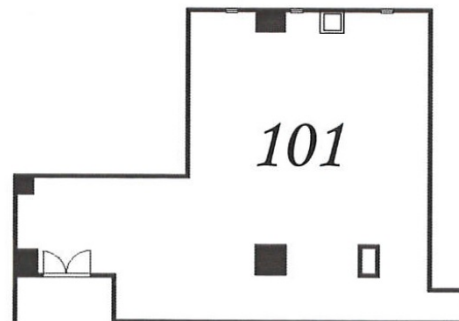

BelleVogue KITAHORIE 1階31.17坪

大阪府大阪市西区北堀江1-9-18

物件MAP

賃貸条件	
月額賃料	716,910円 (税別)
坪数	31.17坪
坪単価	23,000円 (税別)
共益費	賃料に含む
礼金	無し
敷金 (保証金)	6ヶ月
階数	1階 (101)
入居可能日	即日

ビル情報	
所在地	大阪府大阪市西区北堀江1-9-18
最寄り駅	大阪メトロ四つ橋線 四ツ橋駅 徒歩1分 大阪メトロ長堀鶴見緑地線 西大橋駅 徒歩1分 大阪メトロ御堂筋線 心齋橋駅 徒歩1分
エリア	四ツ橋エリア
竣工	1992年5月
耐震	新耐震基準
階数	地上10階 地下1階
用途	事務所/店舗
構造	SRC造

設備情報	
エレベーター	
空調	
OAフロア	
基準階天井高	
光ファイバー	有り
トイレ	無し
セキュリティ	
駐車場	

事務所移転の簡単検索サイト

Quick Service

クイックサービス

BelleVogue KITAHORIE 1階31.17坪 大阪府大阪市西区北堀江1-9-18

四ツ橋エリア (ビルID: 0058321) の賃貸オフィス

貸事務所・レンタルオフィス・オフィス移転なら**QuickService**