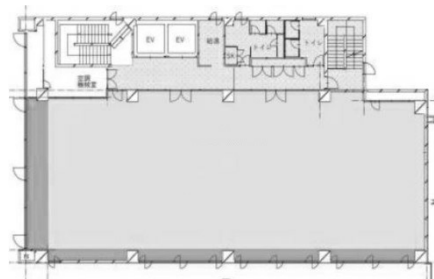

SPring熊本城前 4階104.83坪

熊本県熊本県熊本市中央区花畑町10-26

物件MAP

賃貸条件	
月額賃料	1,415,205円（税別）
坪数	104.83坪
坪単価	13,500円（税別）
共益費	賃料に含む
礼金	無し
敷金（保証金）	10ヶ月
階数	4階
入居可能日	相談

ビル情報	
所在地	熊本県熊本県熊本市中央区花畑町10-26
最寄り駅	熊本市電2系統 熊本城前駅 徒歩1分
エリア	熊本
竣工	1988年8月
耐震	新耐震基準
階数	地上8階 地下1階
用途	事務所
構造	RC造

設備情報	
エレベーター	2基
空調	個別空調
OAフロア	
基準階天井高	2,550mm
光ファイバー	
トイレ	
セキュリティ	有り
駐車場	有り