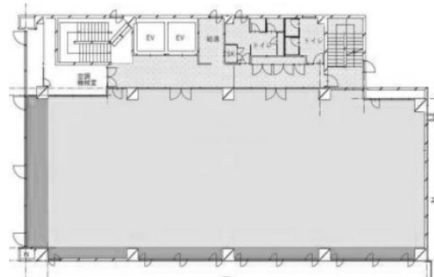

SPring熊本城前 4階104.83坪

熊本県熊本県熊本市中央区花畑町10-26

物件MAP

賃貸条件	
月額賃料	1,415,205円（税別）
坪数	104.83坪
坪単価	13,500円（税別）
共益費	賃料に含む
礼金	無し
敷金（保証金）	10ヶ月
階数	4階
入居可能日	相談

ビル情報	
所在地	熊本県熊本県熊本市中央区花畑町10-26
最寄り駅	熊本市電2系統 熊本城前駅 徒歩1分
エリア	熊本
竣工	1988年8月
耐震	新耐震基準
階数	地上8階 地下1階
用途	事務所
構造	RC造

設備情報	
エレベーター	2基
空調	個別空調
OAフロア	
基準階天井高	2,550mm
光ファイバー	
トイレ	
セキュリティ	有り
駐車場	有り

事務所移転の簡単検索サイト

SPring熊本城前 4階104.83坪 熊本県熊本県熊本市中央区花畑町10-26

熊本（ビルID：0058317）の賃貸オフィス

貸事務所・レンタルオフィス・オフィス移転なら**QuickService**

物件詳細はこちらから

0120-55-2620

【受付時間】平日9:30~18:30