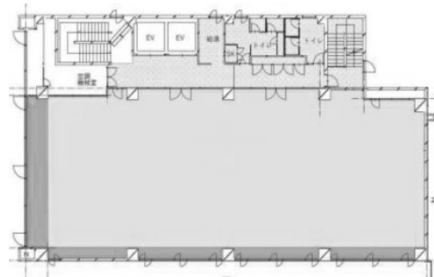

SPring熊本城前 4階51.34坪

熊本県熊本県熊本市中央区花畑町10-26

物件MAP

賃貸条件	
月額賃料	693,090円（税別）
坪数	51.34坪
坪単価	13,500円（税別）
共益費	賃料に含む
礼金	無し
敷金（保証金）	10ヶ月
階数	4階（分割）
入居可能日	相談

ビル情報	
所在地	熊本県熊本県熊本市中央区花畑町10-26
最寄り駅	熊本市電2系統 熊本城前駅 徒歩1分
エリア	熊本
竣工	1988年8月
耐震	新耐震基準
階数	地上8階 地下1階
用途	事務所
構造	RC造

設備情報	
エレベーター	2基
空調	個別空調
OAフロア	
基準階天井高	2,550mm
光ファイバー	
トイレ	
セキュリティ	有り
駐車場	有り