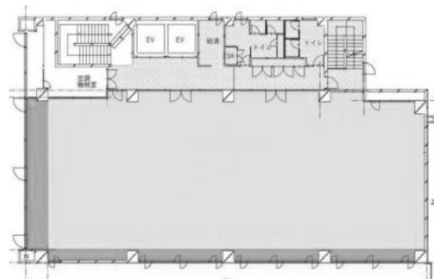

SPring熊本城前 4階51.34坪

熊本県熊本県熊本市中央区花畑町10-26

物件MAP

賃貸条件	
月額賃料	693,090円 (税別)
坪数	51.34坪
坪単価	13,500円 (税別)
共益費	賃料に含む
礼金	無し
敷金 (保証金)	10ヶ月
階数	4階 (分割)
入居可能日	相談

ビル情報	
所在地	熊本県熊本県熊本市中央区花畑町10-26
最寄り駅	熊本市電2系統 熊本城前駅 徒歩1分
エリア	熊本
竣工	1988年8月
耐震	新耐震基準
階数	地上8階 地下1階
用途	事務所
構造	RC造

設備情報	
エレベーター	2基
空調	個別空調
OAフロア	
基準階天井高	2,550mm
光ファイバー	
トイレ	
セキュリティ	有り
駐車場	有り

事務所移転の簡単検索サイト

SPring熊本城前 4階51.34坪 熊本県熊本県熊本市中央区花畑町10-26

熊本 (ビルID: 0058317) の賃貸オフィス

クイックサービス

貸事務所・レンタルオフィス・オフィス移転なら**QuickService**