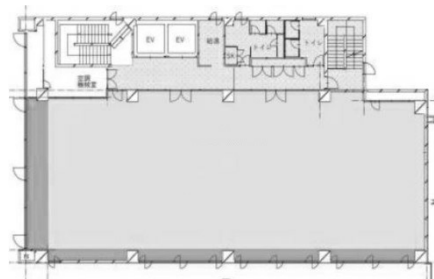

## 物件MAP

賃貸条件	
月額賃料	1,399,545円（税別）
坪数	103.67坪
坪単価	13,500円（税別）
共益費	賃料に含む
礼金	無し
敷金（保証金）	10ヶ月
階数	2階（先行有）
入居可能日	相談

ビル情報	
所在地	熊本県熊本県熊本市中央区花畑町10-26
最寄り駅	熊本市電2系統 熊本城前駅 徒歩1分
エリア	熊本
竣工	1988年8月
耐震	新耐震基準
階数	地上8階 地下1階
用途	事務所
構造	RC造