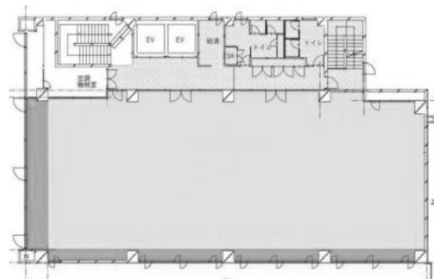

SPring熊本城前 2階103.67坪

熊本県熊本県熊本市中央区花畑町10-26

物件MAP

賃貸条件	
月額賃料	1,399,545円（税別）
坪数	103.67坪
坪単価	13,500円（税別）
共益費	賃料に含む
礼金	無し
敷金（保証金）	10ヶ月
階数	2階（先行有）
入居可能日	相談

ビル情報	
所在地	熊本県熊本県熊本市中央区花畑町10-26
最寄り駅	熊本市電2系統 熊本城前駅 徒歩1分
エリア	熊本
竣工	1988年8月
耐震	新耐震基準
階数	地上8階 地下1階
用途	事務所
構造	RC造

設備情報	
エレベーター	2基
空調	個別空調
OAフロア	
基準階天井高	2,550mm
光ファイバー	
トイレ	
セキュリティ	有り
駐車場	有り

事務所移転の簡単検索サイト

Quick Service

クイックサービス

SPring熊本城前 2階103.67坪 熊本県熊本県熊本市中央区花畑町10-26

熊本（ビルID：0058317）の賃貸オフィス

貸事務所・レンタルオフィス・オフィス移転ならQuickService