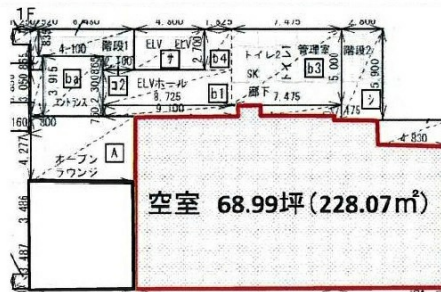

SPring熊本城前 1階68.99坪

熊本県熊本県熊本市中央区花畑町10-26

物件MAP

賃貸条件	
月額賃料	931,365円 (税別)
坪数	68.99坪
坪単価	13,500円 (税別)
共益費	賃料に含む
礼金	無し
敷金 (保証金)	10ヶ月
階数	1階 (先行有)
入居可能日	相談

ビル情報	
所在地	熊本県熊本県熊本市中央区花畑町10-26
最寄り駅	熊本市電2系統 熊本城前駅 徒歩1分
エリア	熊本
竣工	1988年8月
耐震	新耐震基準
階数	地上8階 地下1階
用途	事務所
構造	RC造

設備情報	
エレベーター	2基
空調	個別空調
OAフロア	
基準階天井高	2,550mm
光ファイバー	
トイレ	
セキュリティ	有り
駐車場	有り