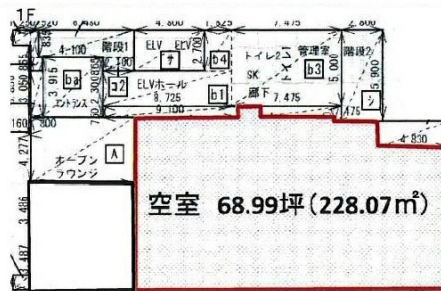

SPring熊本城前 1階68.99坪

熊本県熊本県熊本市中央区花畑町10-26

物件MAP

賃貸条件	
月額賃料	931,365円 (税別)
坪数	68.99坪
坪単価	13,500円 (税別)
共益費	賃料に含む
礼金	無し
敷金 (保証金)	10ヶ月
階数	1階 (先行有)
入居可能日	相談

ビル情報	
所在地	熊本県熊本県熊本市中央区花畑町10-26
最寄り駅	熊本市電2系統 熊本城前駅 徒歩1分
エリア	熊本
竣工	1988年8月
耐震	新耐震基準
階数	地上8階 地下1階
用途	事務所
構造	RC造

設備情報	
エレベーター	2基
空調	個別空調
OAフロア	
基準階天井高	2,550mm
光ファイバー	
トイレ	
セキュリティ	有り
駐車場	有り

事務所移転の簡単検索サイト

Quick Service

クイックサービス

SPring熊本城前 1階68.99坪 熊本県熊本県熊本市中央区花畑町10-26

熊本 (ビルID: 0058317) の賃貸オフィス

貸事務所・レンタルオフィス・オフィス移転ならQuickService