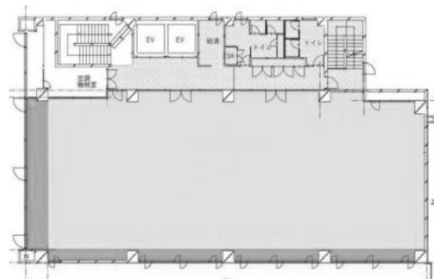

SPring熊本城前 4階53.49坪

熊本県熊本県熊本市中央区花畑町10-26

物件MAP

賃貸条件	
月額賃料	722,115円 (税別)
坪数	53.49坪
坪単価	13,500円 (税別)
共益費	賃料に含む
礼金	無し
敷金 (保証金)	10ヶ月
階数	4階 (分割)
入居可能日	相談

ビル情報	
所在地	熊本県熊本県熊本市中央区花畑町10-26
最寄り駅	熊本市電2系統 熊本城前駅 徒歩1分
エリア	熊本
竣工	1988年8月
耐震	新耐震基準
階数	地上8階 地下1階
用途	事務所
構造	RC造

設備情報	
エレベーター	2基
空調	個別空調
OAフロア	
基準階天井高	2,550mm
光ファイバー	
トイレ	
セキュリティ	有り
駐車場	有り