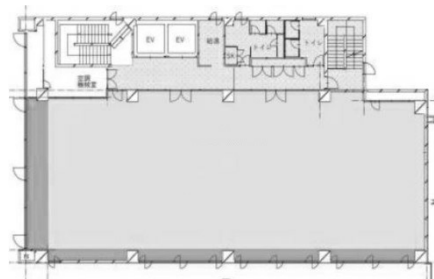

SPring熊本城前 4階53.49坪

熊本県熊本県熊本市中央区花畑町10-26

物件MAP

賃貸条件	
月額賃料	722,115円 (税別)
坪数	53.49坪
坪単価	13,500円 (税別)
共益費	賃料に含む
礼金	無し
敷金 (保証金)	10ヶ月
階数	4階 (分割)
入居可能日	相談

ビル情報	
所在地	熊本県熊本県熊本市中央区花畑町10-26
最寄り駅	熊本市電2系統 熊本城前駅 徒歩1分
エリア	熊本
竣工	1988年8月
耐震	新耐震基準
階数	地上8階 地下1階
用途	事務所
構造	RC造

設備情報	
エレベーター	2基
空調	個別空調
OAフロア	
基準階天井高	2,550mm
光ファイバー	
トイレ	
セキュリティ	有り
駐車場	有り

事務所移転の簡単検索サイト

SPring熊本城前 4階53.49坪 熊本県熊本県熊本市中央区花畑町10-26

熊本 (ビルID: 0058317) の賃貸オフィス

クイックサービス

貸事務所・レンタルオフィス・オフィス移転なら**QuickService**

物件詳細はこちらから

0120-55-2620

【受付時間】平日9:30~18:30