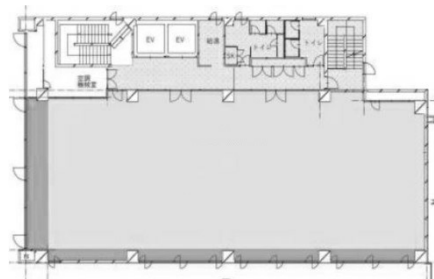

SPring熊本城前 7階104.83坪

熊本県熊本県熊本市中央区花畑町10-26

物件MAP

賃貸条件	
月額賃料	1,415,205円（税別）
坪数	104.83坪
坪単価	13,500円（税別）
共益費	賃料に含む
礼金	無し
敷金（保証金）	10ヶ月
階数	7階
入居可能日	相談

ビル情報	
所在地	熊本県熊本県熊本市中央区花畑町10-26
最寄り駅	熊本市電2系統 熊本城前駅 徒歩1分
エリア	熊本
竣工	1988年8月
耐震	新耐震基準
階数	地上8階 地下1階
用途	事務所
構造	RC造

設備情報	
エレベーター	2基
空調	個別空調
OAフロア	
基準階天井高	2,550mm
光ファイバー	
トイレ	
セキュリティ	有り
駐車場	有り

事務所移転の簡単検索サイト

SPring熊本城前 7階104.83坪 熊本県熊本県熊本市中央区花畑町10-26

熊本（ビルID：0058317）の賃貸オフィス

貸事務所・レンタルオフィス・オフィス移転なら**QuickService**

物件詳細はこちらから

0120-55-2620

【受付時間】平日9:30~18:30