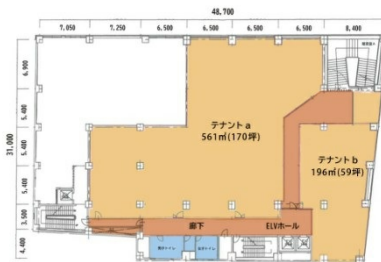

大劇会館ビル 2階170坪

熊本県熊本県熊本市中央区手取本町4-1

物件MAP

賃貸条件	
月額賃料	3,400,000円 (税別)
坪数	170坪
坪単価	20,000円 (税別)
共益費	賃料に含む
礼金	無し
敷金 (保証金)	相談
階数	2階 (a)
入居可能日	即日

ビル情報	
所在地	熊本県熊本県熊本市中央区手取本町4-1
最寄り駅	熊本市電2系統 通町筋駅 徒歩1分
エリア	熊本
竣工	1969年12月
耐震	耐震補強済
階数	地上7階 地下1階
用途	事務所
構造	RC造、一部S造

設備情報	
エレベーター	2基
空調	無し
OAフロア	スケルトン
基準階天井高	
光ファイバー	
トイレ	男女別・室外
セキュリティ	
駐車場	