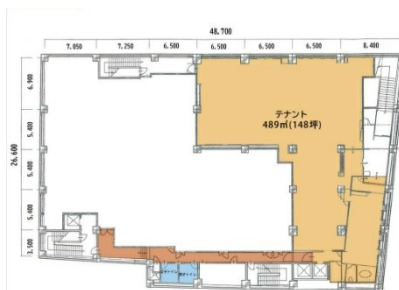

# 大劇会館ビル 地下1階148坪

熊本県熊本県熊本市中央区手取本町4-1

## 物件MAP

賃貸条件	
月額賃料	1,480,000円 (税別)
坪数	148坪
坪単価	10,000円 (税別)
共益費	賃料に含む
礼金	無し
敷金 (保証金)	相談
階数	B1階
入居可能日	即日

ビル情報	
所在地	熊本県熊本県熊本市中央区手取本町4-1
最寄り駅	熊本市電2系統 通町筋駅 徒歩1分
エリア	熊本
竣工	1969年12月
耐震	耐震補強済
階数	地上7階 地下1階
用途	事務所
構造	RC造、一部S造