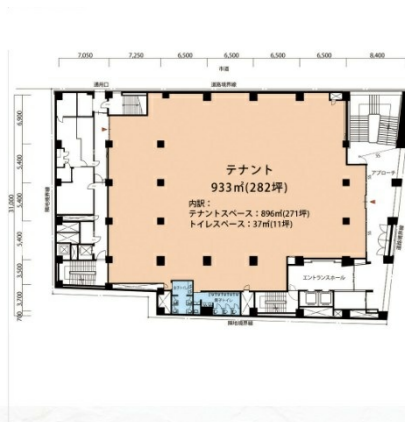

# 大劇会館ビル 1階282坪

熊本県熊本県熊本市中央区手取本町4-1

## 物件MAP

賃貸条件	
月額賃料	8,460,000円（税別）
坪数	282坪
坪単価	30,000円（税別）
共益費	賃料に含む
礼金	無し
敷金（保証金）	相談
階数	1階
入居可能日	即日

ビル情報	
所在地	熊本県熊本県熊本市中央区手取本町4-1
最寄り駅	熊本市電2系統 通町筋駅 徒歩1分
エリア	熊本
竣工	1969年12月
耐震	耐震補強済
階数	地上7階 地下1階
用途	事務所
構造	RC造、一部S造

設備情報	
エレベーター	2基
空調	無し
OAフロア	スケルトン
基準階天井高	
光ファイバー	
トイレ	男女別・室外
セキュリティ	
駐車場	

事務所移転の簡単検索サイト

大劇会館ビル 1階282坪 熊本県熊本県熊本市中央区手取本町4-1

熊本（ビルID：0058316）の賃貸オフィス

貸事務所・レンタルオフィス・オフィス移転ならQuickService

物件詳細はこちらから

 0120-55-2620

【受付時間】平日9:30~18:30