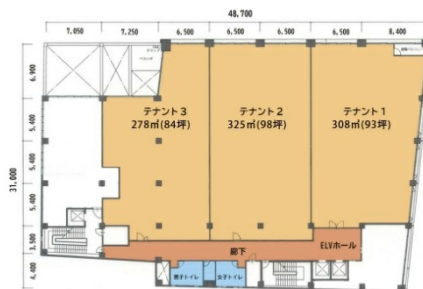

大劇会館ビル 7階275坪

熊本県熊本県熊本市中央区手取本町4-1

物件MAP

賃貸条件	
月額賃料	3,630,000円 (税別)
坪数	275坪
坪単価	13,200円 (税別)
共益費	賃料に含む
礼金	無し
敷金 (保証金)	8ヶ月
階数	7階
入居可能日	即日

ビル情報	
所在地	熊本県熊本県熊本市中央区手取本町4-1
最寄り駅	熊本市電2系統 通町筋駅 徒歩1分
エリア	熊本
竣工	1969年12月
耐震	耐震補強済
階数	地上7階 地下1階
用途	事務所
構造	RC造、一部S造

設備情報	
エレベーター	2基
空調	無し
OAフロア	スケルトン
基準階天井高	
光ファイバー	
トイレ	男女別・室外
セキュリティ	
駐車場	