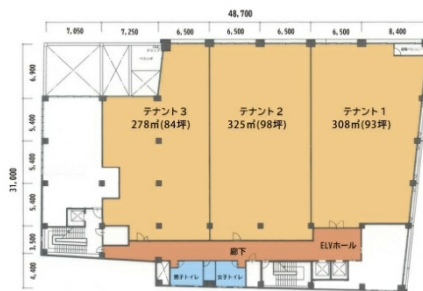

大劇会館ビル 7階275坪

熊本県熊本県熊本市中央区手取本町4-1

物件MAP

賃貸条件	
月額賃料	3,630,000円 (税別)
坪数	275坪
坪単価	13,200円 (税別)
共益費	賃料に含む
礼金	無し
敷金 (保証金)	8ヶ月
階数	7階
入居可能日	即日

ビル情報	
所在地	熊本県熊本県熊本市中央区手取本町4-1
最寄り駅	熊本市電2系統 通町筋駅 徒歩1分
エリア	熊本
竣工	1969年12月
耐震	耐震補強済
階数	地上7階 地下1階
用途	事務所
構造	RC造、一部S造

設備情報	
エレベーター	2基
空調	無し
OAフロア	スケルトン
基準階天井高	
光ファイバー	
トイレ	男女別・室外
セキュリティ	
駐車場	

大劇会館ビル 7階275坪 熊本県熊本県熊本市中央区手取本町4-1

熊本 (ビルID: 0058316) の賃貸オフィス

貸事務所・レンタルオフィス・オフィス移転ならQuickService

物件詳細はこちらから

 0120-55-2620

【受付時間】平日9:30~18:30