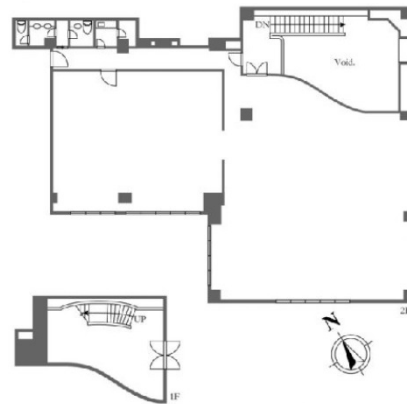

メイフェア・ミュゼ・レトワールセンター南駅前 1階146.18坪

神奈川県横浜市都筑区茅ヶ崎中央23-16

物件MAP

賃貸条件	
月額賃料	1,400,000円（税別）
坪数	146.18坪
坪単価	9,577円（税別）
共益費	賃料に含む
礼金	無し
敷金（保証金）	6ヶ月
階数	1階（1F+2F）
入居可能日	即日
ビル情報	
所在地	神奈川県横浜市都筑区茅ヶ崎中央23-16
最寄り駅	横浜市営地下鉄グリーンライン センター南駅 徒歩3分 横浜市営地下鉄ブルーライン センター南駅 徒歩3分
エリア	その他神奈川
竣工	1998年11月
耐震	新耐震基準
階数	地上11階
用途	事務所/店舗
構造	SRC造
設備情報	
エレベーター	
空調	個別空調
OAフロア	OAフロア
基準階天井高	
光ファイバー	有り
トイレ	男女別・室内
セキュリティ	有り
駐車場	有り