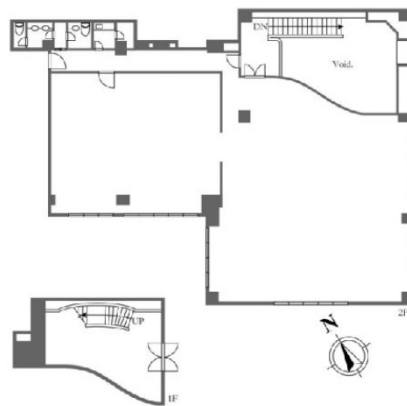

メイフェア・ミュゼ・レトワールセンター南駅前 1階146.18坪

神奈川県横浜市都筑区茅ヶ崎中央23-16

物件MAP

賃貸条件	
月額賃料	1,400,000円（税別）
坪数	146.18坪
坪単価	9,577円（税別）
共益費	賃料に含む
礼金	無し
敷金（保証金）	6ヶ月
階数	1階（1F+2F）
入居可能日	即日

ビル情報	
所在地	神奈川県横浜市都筑区茅ヶ崎中央23-16
最寄り駅	横浜市営地下鉄グリーンライン センター南駅 徒歩3分 横浜市営地下鉄ブルーライン センター南駅 徒歩3分
エリア	その他神奈川
竣工	1998年11月
耐震	新耐震基準
階数	地上11階
用途	事務所/店舗
構造	SRC造

設備情報	
エレベーター	
空調	個別空調
OAフロア	OAフロア
基準階天井高	
光ファイバー	有り
トイレ	男女別・室内
セキュリティ	有り
駐車場	有り

事務所移転の簡単検索サイト

Quick Service

クイックサービス

メイフェア・ミュゼ・レトワールセンター南駅前 1階146.18坪

神奈川県横浜市都筑区茅ヶ崎中央23-16
その他神奈川（ビルID：0058298）の賃貸オフィス

貸事務所・レンタルオフィス・オフィス移転ならQuickService