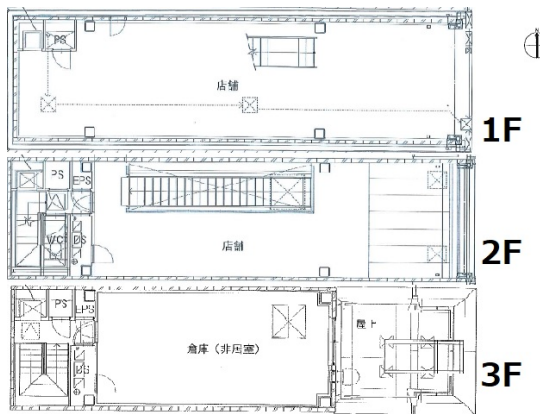

# (仮称)心齋橋筋2丁目新築ビル 1階54.12坪

大阪府大阪市中央区心齋橋筋2-8-2

## 物件MAP

賃貸条件	
坪数	54.12坪
階数	1階 (1-3F)
入居可能日	
ビル情報	
所在地	大阪府大阪市中央区心齋橋筋2-8-2
最寄り駅	大阪メトロ御堂筋線 心齋橋駅 徒歩3分 大阪メトロ長堀鶴見緑地線 心齋橋駅 徒歩3分
エリア	心齋橋・長堀橋エリア
竣工	2022年
耐震	
階数	地上3階
用途	店舗
構造	S造
設備情報	
エレベーター	
空調	
OAフロア	
基準階天井高	
光ファイバー	無し
トイレ	無し
セキュリティ	無し
駐車場	無し