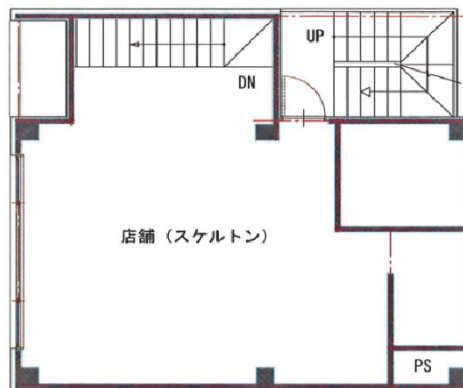

椿ビル 2階12.09坪

東京都千代田区鍛冶町1-7-1

物件MAP

賃貸条件	
月額賃料	302,250円 (税別)
坪数	12.09坪
坪単価	25,000円 (税別)
共益費	賃料に含む
礼金	無し
敷金 (保証金)	3000000円
階数	2階
入居可能日	相談

ビル情報	
所在地	東京都千代田区鍛冶町1-7-1
最寄り駅	東京メトロ銀座線 神田駅 徒歩1分 JR山手線 神田駅 徒歩1分 JR京浜東北線 神田駅 徒歩1分
エリア	岩本町・秋葉原エリア
竣工	1981年3月
耐震	旧耐震基準
階数	地上6階 地下1階
用途	店舗
構造	S造

設備情報	
エレベーター	
空調	無し
OAフロア	スケルトン
基準階天井高	
光ファイバー	有り
トイレ	無し
セキュリティ	無し
駐車場	無し