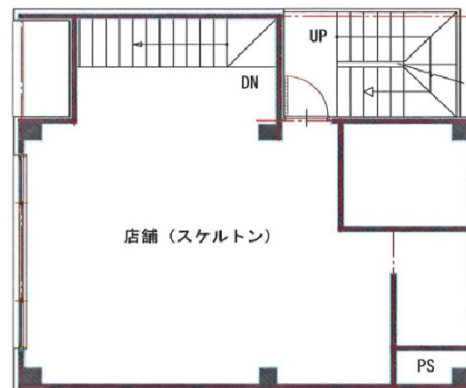

椿ビル 2階12.09坪

東京都千代田区鍛冶町1-7-1

物件MAP

賃貸条件	
月額賃料	302,250円 (税別)
坪数	12.09坪
坪単価	25,000円 (税別)
共益費	賃料に含む
礼金	無し
敷金 (保証金)	3000000円
階数	2階
入居可能日	相談

ビル情報	
所在地	東京都千代田区鍛冶町1-7-1
最寄り駅	東京メトロ銀座線 神田駅 徒歩1分 JR山手線 神田駅 徒歩1分 JR京浜東北線 神田駅 徒歩1分
エリア	岩本町・秋葉原エリア
竣工	1981年3月
耐震	旧耐震基準
階数	地上6階 地下1階
用途	店舗
構造	S造

設備情報	
エレベーター	
空調	無し
OAフロア	スケルトン
基準階天井高	
光ファイバー	有り
トイレ	無し
セキュリティ	無し
駐車場	無し

事務所移転の簡単検索サイト

Quick Service

クイックサービス

椿ビル 2階12.09坪 東京都千代田区鍛冶町1-7-1

岩本町・秋葉原エリア (ビルID: 0058291) の賃貸オフィス

貸事務所・レンタルオフィス・オフィス移転ならQuickService