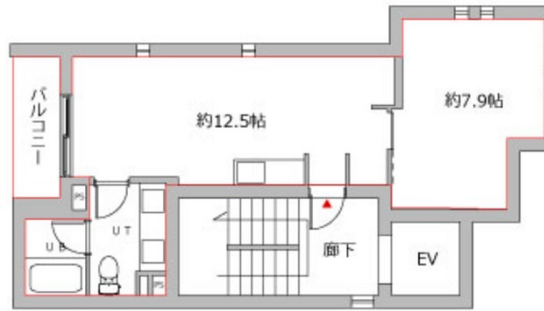

# GRAND BASE天神南ビル 2階12.4坪

福岡県福岡市中央区清川2-18-19

## 物件MAP

賃貸条件	
月額賃料	140,900円 (税別)
坪数	12.4坪
坪単価	11,363円 (税別)
共益費	2,000円
礼金	2ヶ月
敷金 (保証金)	2ヶ月
階数	2階 (201申込有)
入居可能日	即日

ビル情報	
所在地	福岡県福岡市中央区清川2-18-19
最寄り駅	福岡市営地下鉄七隈線 渡辺通駅 徒歩9分 福岡市営地下鉄七隈線 薬院駅 徒歩12分 西鉄天神大牟田線 薬院駅 徒歩12分 西鉄天神大牟田線 西鉄平尾駅 徒歩14分
エリア	薬院エリア
竣工	2019年1月
耐震	新耐震基準
階数	地上4階
用途	事務所/店舗
構造	S造