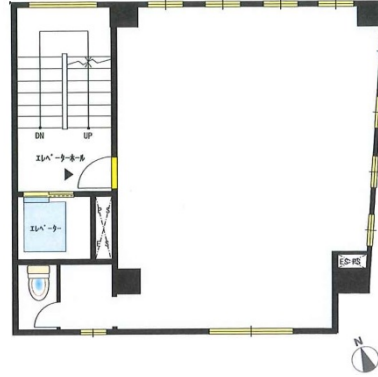

田中ビル 2階14.07坪

東京都港区三田3-3-2

物件MAP

賃貸条件	
月額賃料	300,000円 (税別)
坪数	14.07坪
坪単価	21,322円 (税別)
共益費	30,000円
礼金	無し
敷金 (保証金)	10ヶ月
階数	2階
入居可能日	

ビル情報	
所在地	東京都港区三田3-3-2
最寄り駅	都営三田線 三田駅 徒歩3分 JR京浜東北線 田町駅 徒歩5分
エリア	品川・田町・お台場エリア
竣工	1987年6月
耐震	新耐震基準
階数	地上6階
用途	事務所/店舗
構造	RC造

設備情報	
エレベーター	1基
空調	
OAフロア	
基準階天井高	
光ファイバー	
トイレ	男女共用・室内
セキュリティ	
駐車場	

事務所移転の簡単検索サイト

Quick Service

クイックサービス

田中ビル 2階14.07坪 東京都港区三田3-3-2

品川・田町・お台場エリア (ビルID: 0058276) の賃貸オフィス

貸事務所・レンタルオフィス・オフィス移転ならQuickService

物件詳細はこちらから