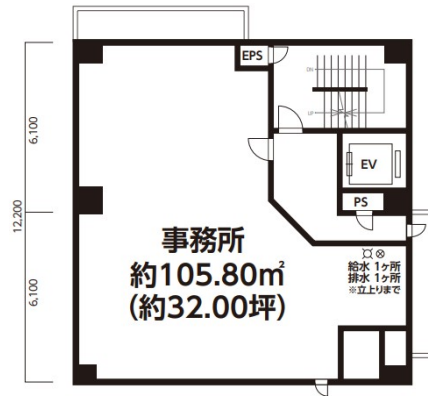

江戸堀やまぐちANNEX 3階32坪

大阪府大阪市西区江戸堀3-6-49

物件MAP

賃貸条件	
月額賃料	320,000円 (税別)
坪数	32坪
坪単価	10,000円 (税別)
共益費	30,000円
礼金	無し
敷金 (保証金)	6ヶ月
階数	3階
入居可能日	即日

ビル情報	
所在地	大阪府大阪市西区江戸堀3-6-49
最寄り駅	大阪メトロ千日前線 阿波座駅 徒歩7分 京阪中之島線 中之島駅 徒歩8分
エリア	肥後橋エリア
竣工	1999年2月
耐震	新耐震基準
階数	地上5階
用途	事務所/店舗
構造	RC造

設備情報	
エレベーター	1基
空調	
OAフロア	
基準階天井高	
光ファイバー	
トイレ	
セキュリティ	
駐車場	有り