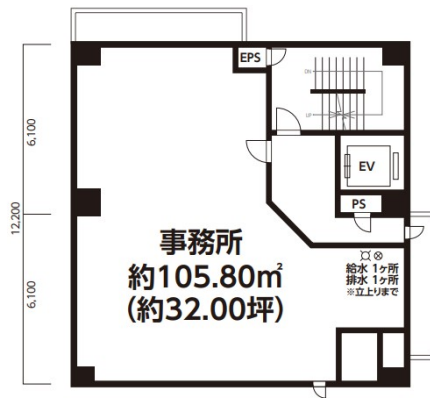

江戸堀やまぐちANNEX 3階32坪

大阪府大阪市西区江戸堀3-6-49

物件MAP

賃貸条件	
月額賃料	320,000円 (税別)
坪数	32坪
坪単価	10,000円 (税別)
共益費	30,000円
礼金	無し
敷金 (保証金)	6ヶ月
階数	3階
入居可能日	即日

ビル情報	
所在地	大阪府大阪市西区江戸堀3-6-49
最寄り駅	大阪メトロ千日前線 阿波座駅 徒歩7分 京阪中之島線 中之島駅 徒歩8分
エリア	肥後橋エリア
竣工	1999年2月
耐震	新耐震基準
階数	地上5階
用途	事務所/店舗
構造	RC造

設備情報	
エレベーター	1基
空調	
OAフロア	
基準階天井高	
光ファイバー	
トイレ	
セキュリティ	
駐車場	有り

事務所移転の簡単検索サイト

Quick Service

クイックサービス

江戸堀やまぐちANNEX 3階32坪 大阪府大阪市西区江戸堀3-6-49

肥後橋エリア (ビルID: 0058268) の賃貸オフィス

貸事務所・レンタルオフィス・オフィス移転ならQuickService

物件詳細はこちらから