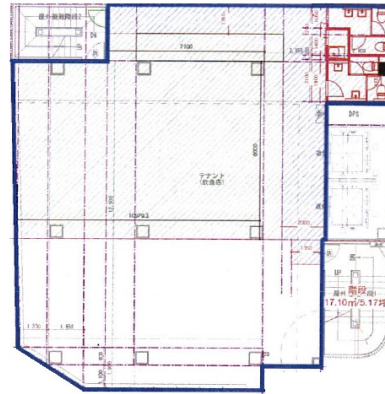

TETORIHONCHO SAMURAI BLD. (手取本町サムライビル) 4階72.63坪

熊本県熊本市中央区手取本町4-17

物件MAP

賃貸条件	
坪数	72.63坪
階数	4階
入居可能日	
ビル情報	
所在地	熊本県熊本市中央区手取本町4-17
最寄り駅	熊本市電2系統 通町筋駅 徒歩1分 熊本市電3系統 通町筋駅 徒歩1分
エリア	熊本
竣工	2020年3月
耐震	新耐震基準
階数	地上8階
用途	事務所/店舗
構造	S造
設備情報	
エレベーター	2基
空調	個別空調
OAフロア	
基準階天井高	
光ファイバー	有り
トイレ	男女別・室内
セキュリティ	有り
駐車場	無し