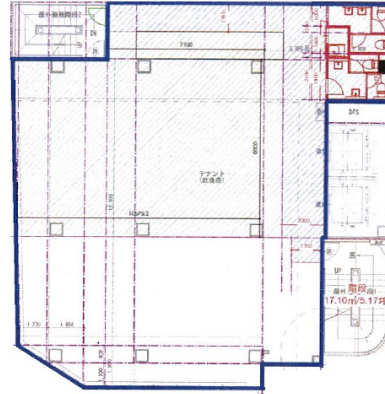

# TETORIHONCHO SAMURAI BLD. (手取本町サムライビル) 2階72.63坪

熊本県熊本市中央区手取本町4-17

物件MAP

賃貸条件	
坪数	72.63坪
階数	2階
入居可能日	
ビル情報	
所在地	熊本県熊本市中央区手取本町4-17
最寄り駅	熊本市電2系統 通町筋駅 徒歩1分 熊本市電3系統 通町筋駅 徒歩1分
エリア	熊本
竣工	2020年3月
耐震	新耐震基準
階数	地上8階
用途	事務所/店舗
構造	S造
設備情報	
エレベーター	2基
空調	個別空調
OAフロア	
基準階天井高	
光ファイバー	有り
トイレ	男女別・室内
セキュリティ	有り
駐車場	無し