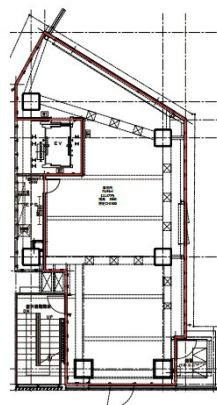

MEFULL田町 9階22.37坪

東京都港区芝5-31-5

物件MAP

賃貸条件	
月額賃料	相談
坪数	22.37坪
坪単価	相談
共益費	賃料に含む
礼金	無し
敷金（保証金）	12ヶ月
階数	9階
入居可能日	即日

ビル情報	
所在地	東京都港区芝5-31-5
最寄り駅	都営三田線 三田駅 徒歩1分 都営浅草線 三田駅 徒歩1分 JR山手線 田町駅 徒歩2分 JR京浜東北線 田町駅 徒歩2分
エリア	品川・田町・お台場エリア
竣工	2022年9月
耐震	新耐震基準
階数	地上13階 地下1階
用途	事務所/店舗
構造	S造

設備情報	
エレベーター	1基
空調	無し
OAフロア	スケルトン
基準階天井高	
光ファイバー	調査中
トイレ	無し
セキュリティ	調査中
駐車場	無し