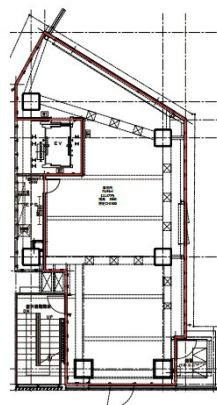

MEFULL田町 6階22.37坪

東京都港区芝5-31-5

物件MAP

| 賃貸条件 | |
|---------|---------|
| 月額賃料 | 相談 |
| 坪数 | 22.37坪 |
| 坪単価 | 相談 |
| 共益費 | 賃料に含む |
| 礼金 | 無し |
| 敷金（保証金） | 12ヶ月 |
| 階数 | 6階（先行有） |
| 入居可能日 | 即日 |

| ビル情報 | |
|------|--|
| 所在地 | 東京都港区芝5-31-5 |
| 最寄り駅 | 都営三田線 三田駅 徒歩1分 都営浅草線 三田駅 徒歩1分 JR山手線 田町駅 徒歩2分 JR京浜東北線 田町駅 徒歩2分 |
| エリア | 品川・田町・お台場エリア |
| 竣工 | 2022年9月 |
| 耐震 | 新耐震基準 |
| 階数 | 地上13階 地下1階 |
| 用途 | 事務所/店舗 |
| 構造 | S造 |

| 設備情報 | |
|--------|-------|
| エレベーター | 1基 |
| 空調 | 無し |
| OAフロア | スケルトン |
| 基準階天井高 | |
| 光ファイバー | 調査中 |
| トイレ | 無し |
| セキュリティ | 調査中 |
| 駐車場 | 無し |