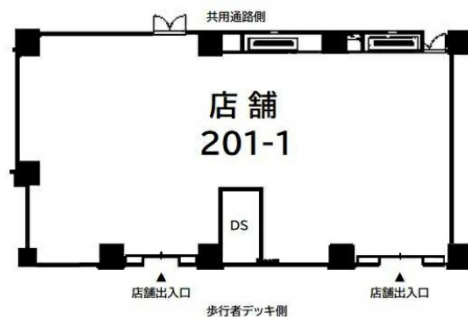

シティタワー所沢クラッシィ 2階70.14坪

埼玉県所沢市東住吉11-1

物件MAP

賃貸条件	
月額賃料	1,262,520円 (税別)
坪数	70.14坪
坪単価	18,000円 (税別)
共益費	賃料に含む
礼金	無し
敷金 (保証金)	12ヶ月
階数	2階 (201-1)
入居可能日	即日

ビル情報	
所在地	埼玉県所沢市東住吉11-1
最寄り駅	西武新宿線 所沢駅 徒歩3分 西武池袋線 所沢駅 徒歩3分
エリア	その他埼玉
竣工	2021年6月
耐震	新耐震基準
階数	地上29階 地下2階
用途	店舗
構造	RC造、一部S造