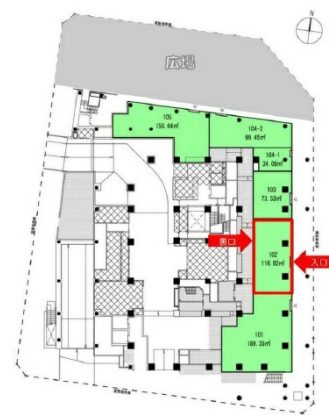

# シティタワー所沢クラッシィ 1階34.6坪

埼玉県所沢市東住吉11-1

物件MAP

| 賃貸条件    |                |
|---------|----------------|
| 月額賃料    | 1,050,000円（税別） |
| 坪数      | 34.6坪          |
| 坪単価     | 30,347円（税別）    |
| 共益費     | 賃料に含む          |
| 礼金      | 1ヶ月            |
| 敷金（保証金） | 10ヶ月           |
| 階数      | 1階（102）        |
| 入居可能日   | 即日             |

| ビル情報 |                                  |
|------|----------------------------------|
| 所在地  | 埼玉県所沢市東住吉11-1                    |
| 最寄り駅 | 西武新宿線 所沢駅 徒歩3分<br>西武池袋線 所沢駅 徒歩3分 |
| エリア  | その他埼玉                            |
| 竣工   | 2021年6月                          |
| 耐震   | 新耐震基準                            |
| 階数   | 地上29階 地下2階                       |
| 用途   | 店舗                               |
| 構造   | RC造、一部S造                         |