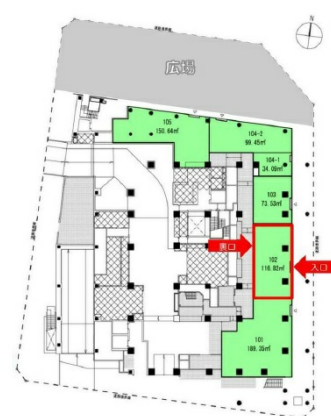

シティタワー所沢クラッシィ 1階34.6坪

埼玉県所沢市東住吉11-1

物件MAP

賃貸条件	
月額賃料	1,050,000円（税別）
坪数	34.6坪
坪単価	30,347円（税別）
共益費	賃料に含む
礼金	1ヶ月
敷金（保証金）	10ヶ月
階数	1階（102）
入居可能日	即日
ビル情報	
所在地	埼玉県所沢市東住吉11-1
最寄り駅	西武新宿線 所沢駅 徒歩3分 西武池袋線 所沢駅 徒歩3分
エリア	その他埼玉
竣工	2021年6月
耐震	新耐震基準
階数	地上29階 地下2階
用途	店舗
構造	RC造、一部S造
設備情報	
エレベーター	
空調	
OAフロア	
基準階天井高	
光ファイバー	有り
トイレ	調査中
セキュリティ	有り
駐車場	無し