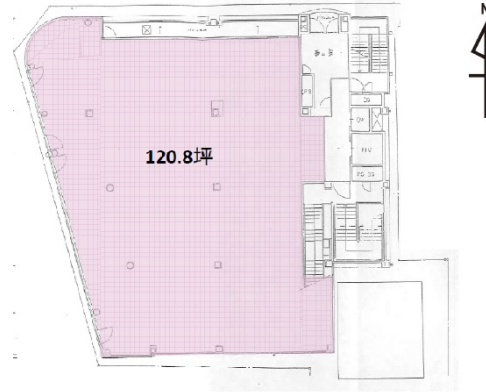

# MMOビル 5階120.8坪

大阪府大阪市浪速区難波中2-3-15

## 物件MAP

賃貸条件	
坪数	120.8坪
階数	5階
入居可能日	
ビル情報	
所在地	大阪府大阪市浪速区難波中2-3-15
最寄り駅	南海本線 難波駅 徒歩3分 大阪メトロ御堂筋線 なんば駅 徒歩6分
エリア	難波・日本橋エリア
竣工	1989年4月
耐震	新耐震基準
階数	地上5階 地下1階
用途	店舗
構造	SRC造
設備情報	
エレベーター	1基
空調	個別空調
OAフロア	スケルトン
基準階天井高	
光ファイバー	有り
トイレ	無し
セキュリティ	有り
駐車場	無し