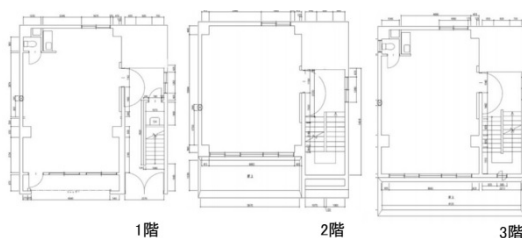

神田THビル 1階62.7坪

東京都千代田区神田西福田町2-2

No Image

物件MAP

賃貸条件	
月額賃料	1,255,000円 (税別)
坪数	62.7坪
坪単価	20,016円 (税別)
共益費	無し
礼金	無し
敷金 (保証金)	相談
階数	1階 (一棟)
入居可能日	即日

ビル情報	
所在地	東京都千代田区神田西福田町2-2
最寄り駅	JR山手線 神田駅 徒歩4分 東京メトロ銀座線 神田駅 徒歩4分 JR総武本線 新日本橋駅 徒歩3分 東京メトロ日比谷線 小伝馬町駅 徒歩5分
エリア	岩本町・秋葉原エリア
竣工	1986年1月
耐震	新耐震基準
階数	地上3階
用途	事務所/店舗
構造	S造、一部SRC造

設備情報	
エレベーター	
空調	
OAフロア	
基準階天井高	
光ファイバー	調査中
トイレ	男女共用・室内
セキュリティ	調査中
駐車場	無し