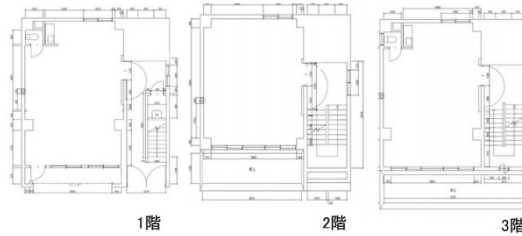

神田THビル 1階62.7坪

東京都千代田区神田西福田町2-2

物件MAP

賃貸条件	
月額賃料	1,255,000円（税別）
坪数	62.7坪
坪単価	20,016円（税別）
共益費	無し
礼金	無し
敷金（保証金）	相談
階数	1階（一棟）
入居可能日	即日

ビル情報	
所在地	東京都千代田区神田西福田町2-2
最寄り駅	JR山手線 神田駅 徒歩4分 東京メトロ銀座線 神田駅 徒歩4分 JR総武本線 新日本橋駅 徒歩3分 東京メトロ日比谷線 小伝馬町駅 徒歩5分
エリア	岩本町・秋葉原エリア
竣工	1986年1月
耐震	新耐震基準
階数	地上3階
用途	事務所/店舗
構造	S造、一部SRC造

設備情報	
エレベーター	
空調	
OAフロア	
基準階天井高	
光ファイバー	調査中
トイレ	男女共用・室内
セキュリティ	調査中
駐車場	無し

事務所移転の簡単検索サイト

Quick Service

クイックサービス

神田THビル 1階62.7坪 東京都千代田区神田西福田町2-2

岩本町・秋葉原エリア（ビルID：0058221）の賃貸オフィス

貸事務所・レンタルオフィス・オフィス移転ならQuickService