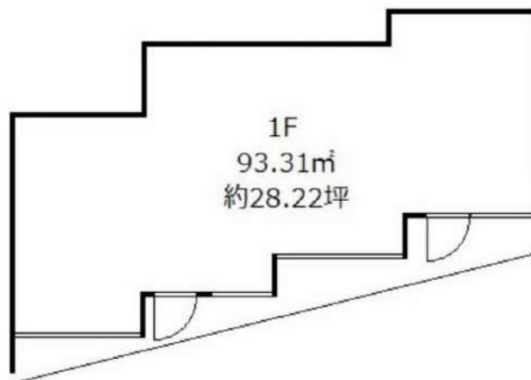

# NEI IKEBUKURO (ネイ池袋) 1階28.22坪

東京都豊島区西池袋3-17-18

## 物件MAP

賃貸条件	
月額賃料	810,000円 (税別)
坪数	28.22坪
坪単価	28,703円 (税別)
共益費	81,000円
礼金	1.5ヶ月
敷金 (保証金)	6ヶ月
階数	1階
入居可能日	即日

ビル情報	
所在地	東京都豊島区西池袋3-17-18
最寄り駅	JR埼京線 池袋駅 徒歩5分 JR山手線 池袋駅 徒歩5分 JR成田エクスプレス 池袋駅 徒歩5分 JR湘南新宿ライン 池袋駅 徒歩5分
エリア	池袋エリア
竣工	2021年1月
耐震	
階数	地上7階
用途	店舗
構造	RC造