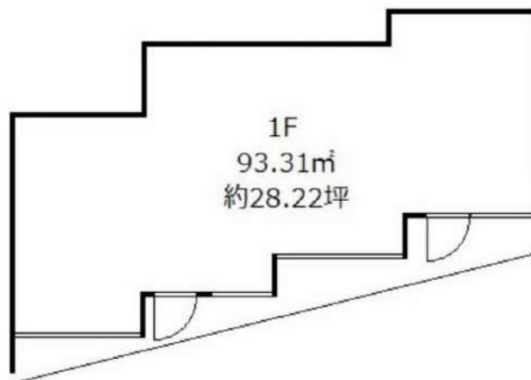

NEI IKEBUKURO (ネイ池袋) 1階28.22坪

東京都豊島区西池袋3-17-18

物件MAP

賃貸条件	
月額賃料	810,000円 (税別)
坪数	28.22坪
坪単価	28,703円 (税別)
共益費	81,000円
礼金	1.5ヶ月
敷金 (保証金)	6ヶ月
階数	1階
入居可能日	即日

ビル情報	
所在地	東京都豊島区西池袋3-17-18
最寄り駅	JR埼京線 池袋駅 徒歩5分 JR山手線 池袋駅 徒歩5分 JR成田エクスプレス 池袋駅 徒歩5分 JR湘南新宿ライン 池袋駅 徒歩5分
エリア	池袋エリア
竣工	2021年1月
耐震	
階数	地上7階
用途	店舗
構造	RC造

設備情報	
エレベーター	
空調	
OAフロア	
基準階天井高	
光ファイバー	
トイレ	
セキュリティ	
駐車場	